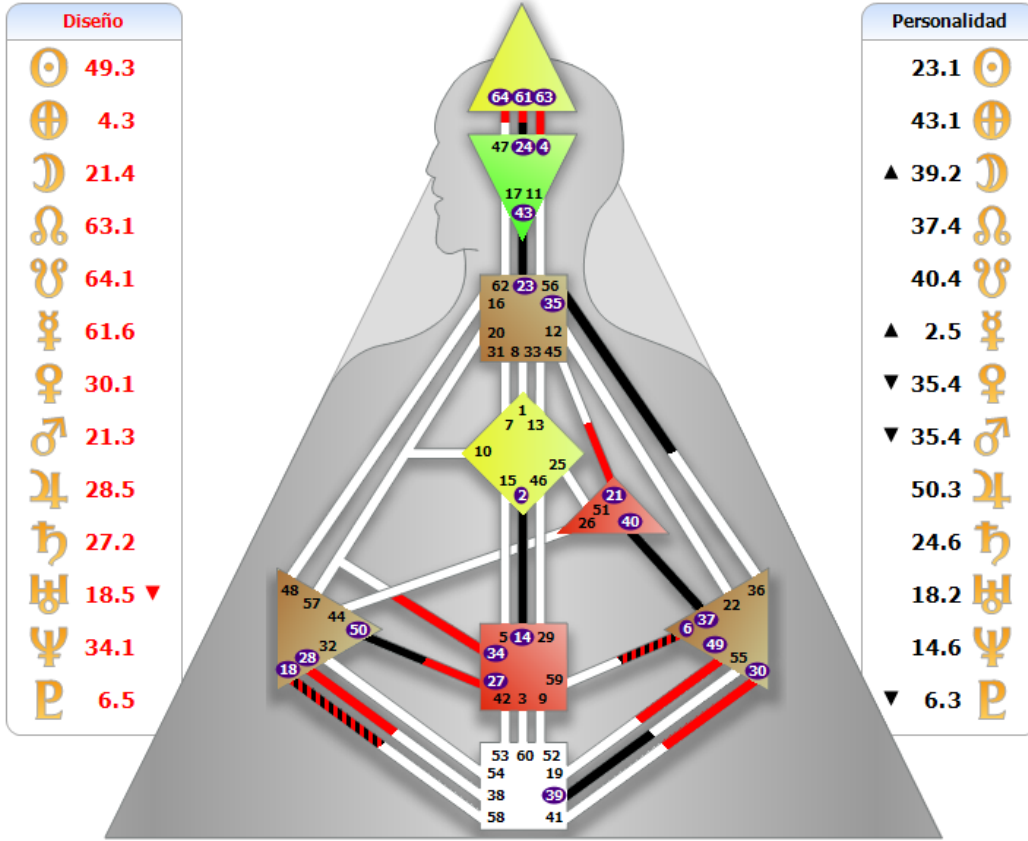

### Tu Carta del Rave

Tipo: **Generador**      Perfil: **1/3**      Definición: **Partida Triple**      Autoridad Interna: **Emocional**

Estrategia: **Responder**      Cruz de Encarnación: **Cruz de Ángulo Derecho de las Explicaciones (23/43 | 49/4)**